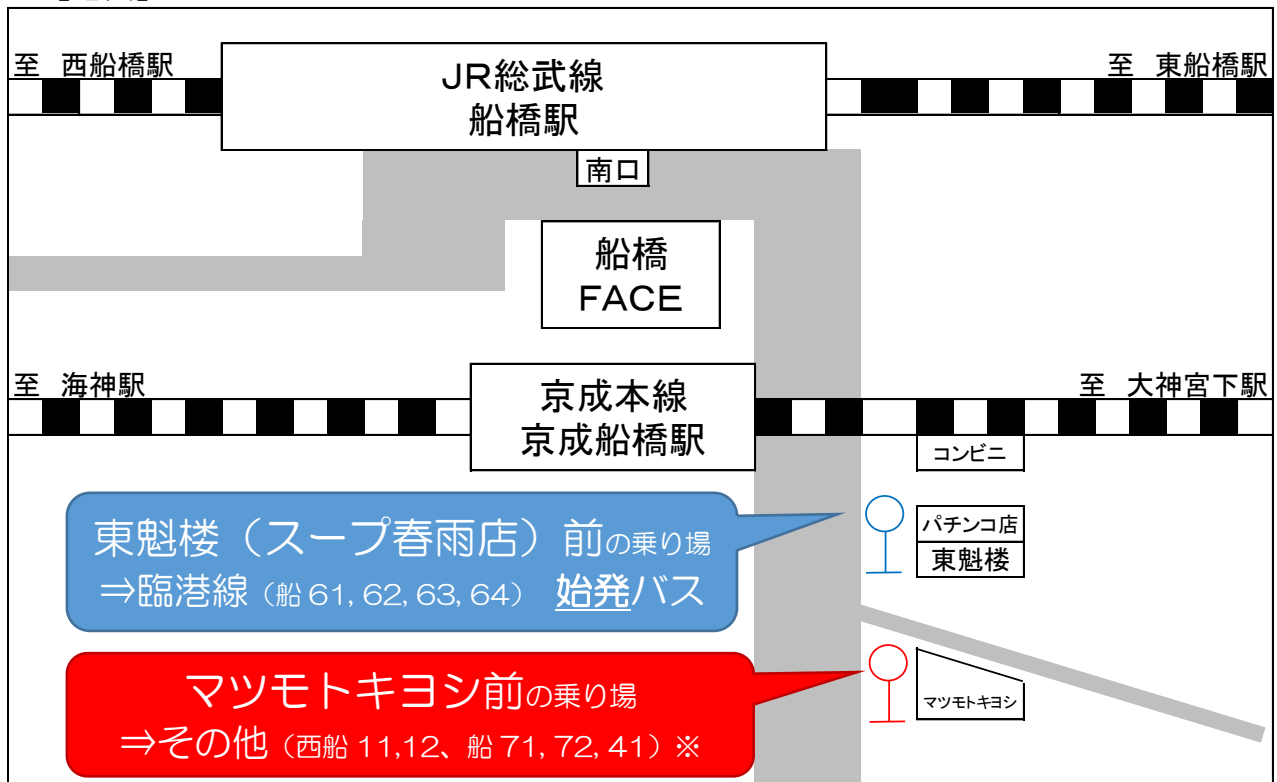

お客様各位

京成船橋駅3番のりば 位置変更について

いつも京成バスシステムをご利用いただきまして、誠にありがとうございます。昨年7月から近接地工事のため京成船橋駅の乗車場所を一時的に変更しておりましたが、本年4月3日より従来の発着位置に戻ります。ご乗車場所をご確認のうえ、お間違いのないようご利用ください。

1. 内 容 京成船橋駅の乗車場所を以下のとおり変更いたします。

路線名	系統	変更前	変更後
臨港線	船 61, 62, 63, 64		
その他	西船 11, 12、 船 71, 72, 41		

2. 変更時期 平成29年4月3日（月）始発から

3. その他 この変更に伴う時刻の変更はございません。

4. お問い合わせ 京成バスシステム(株) TEL 047-420-9130

【地図】

※臨港線以外（マツモトキヨシ前のりばバス）は、JR船橋駅1・2番のりば始発です。

以上